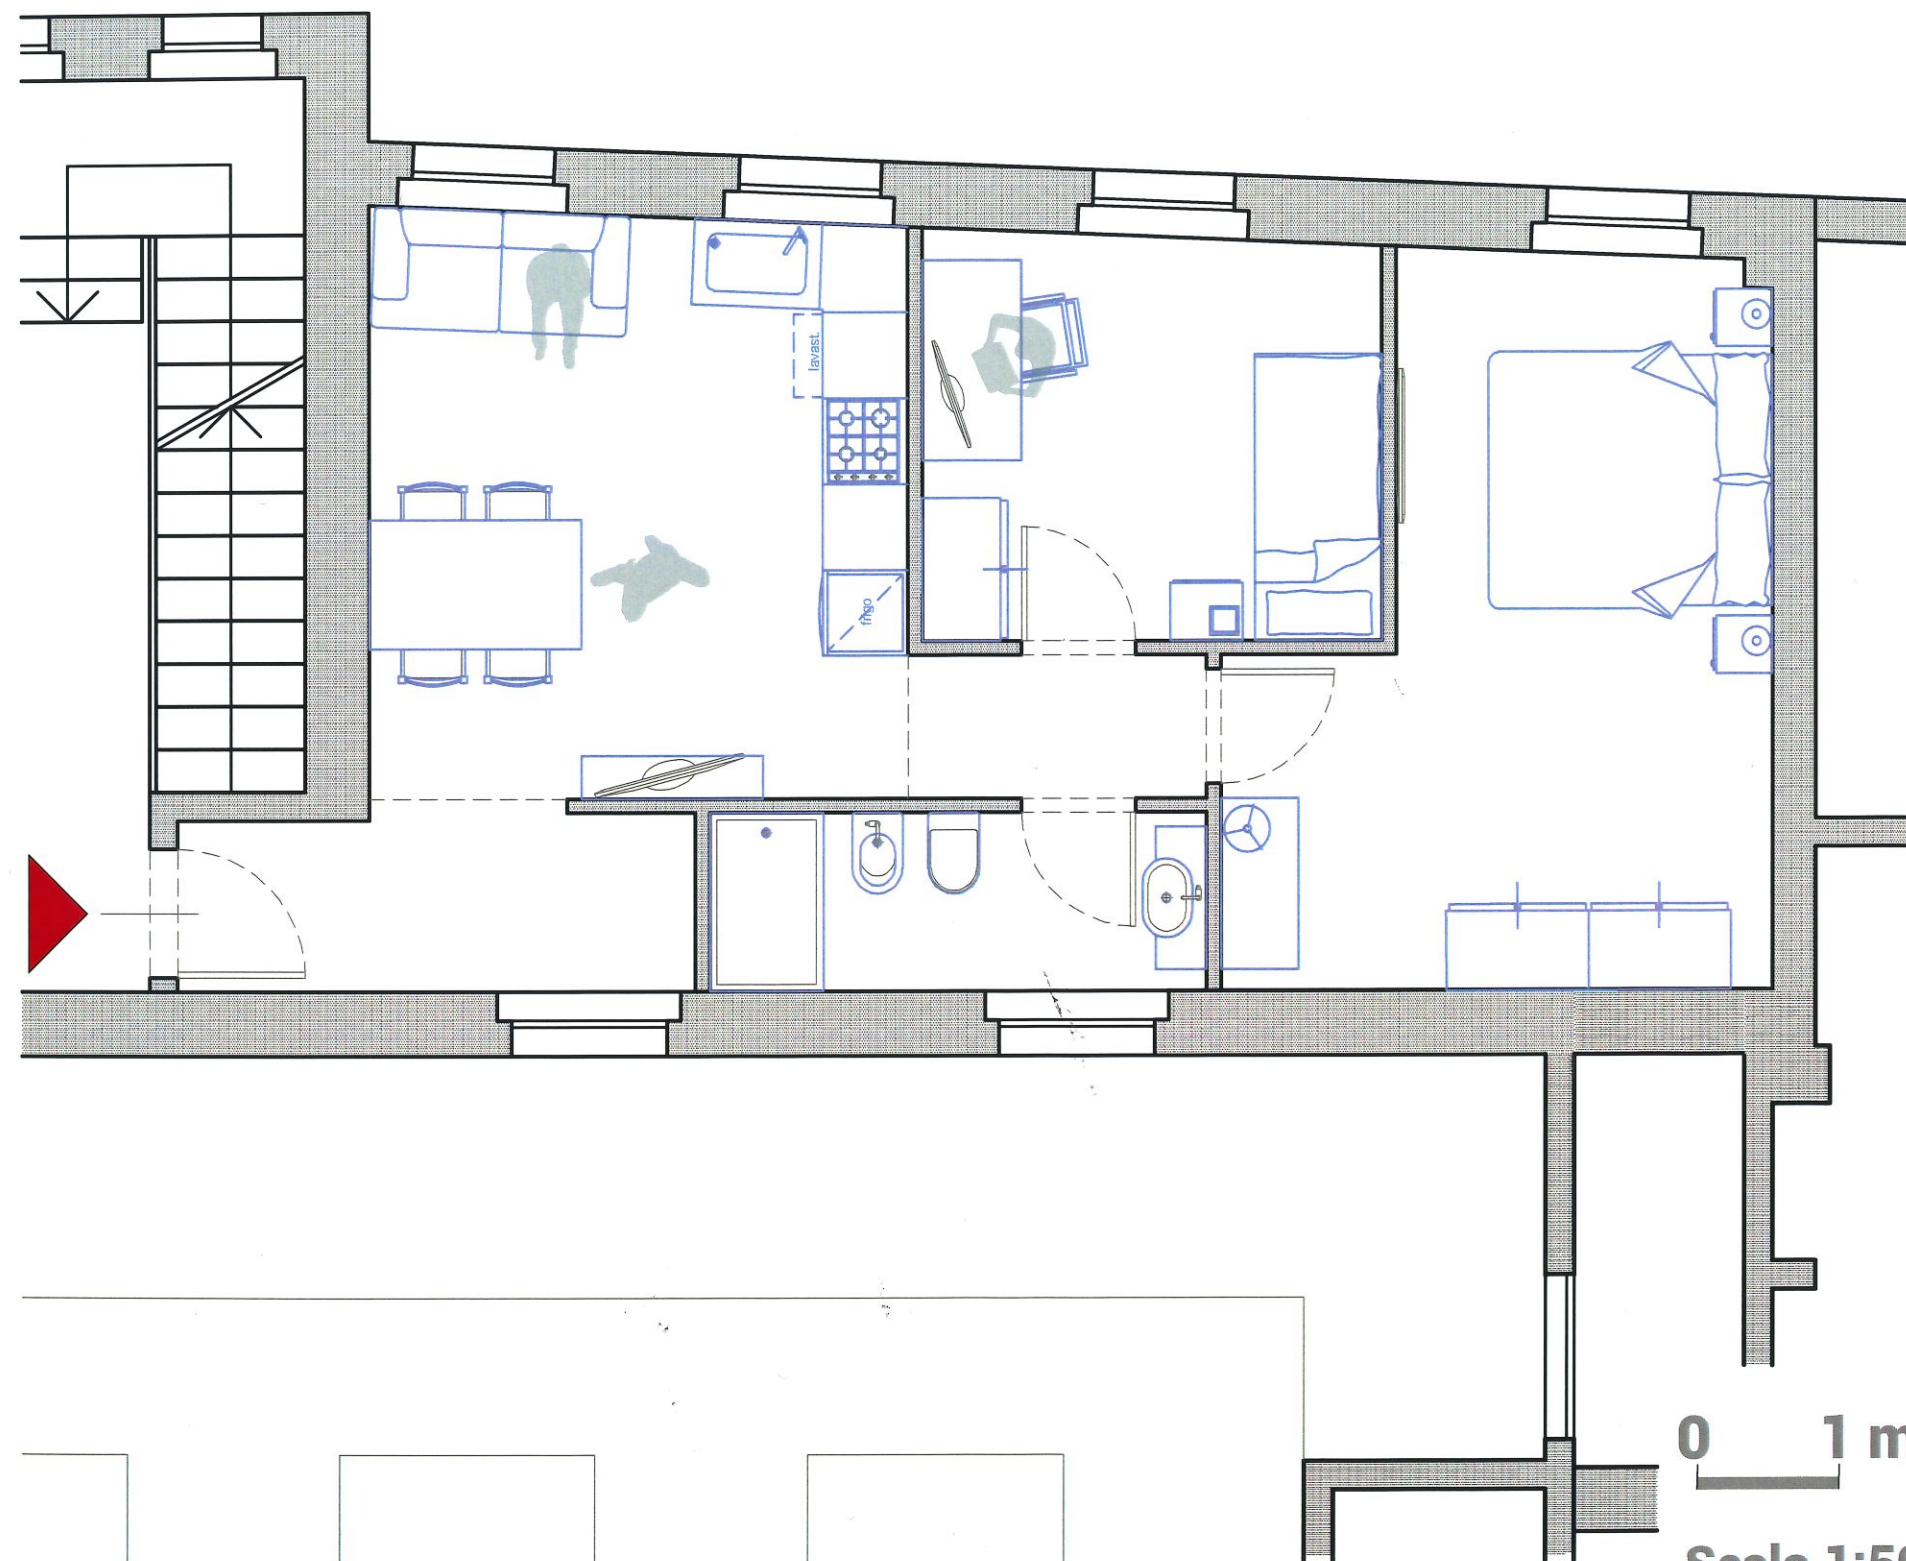

Piano primo

UI	Tipologia	Sup. Comm.
9	Opzione TRILO Studio apartment Suite + Cantina	66,49 mq

0 1 m

Scala 1:50