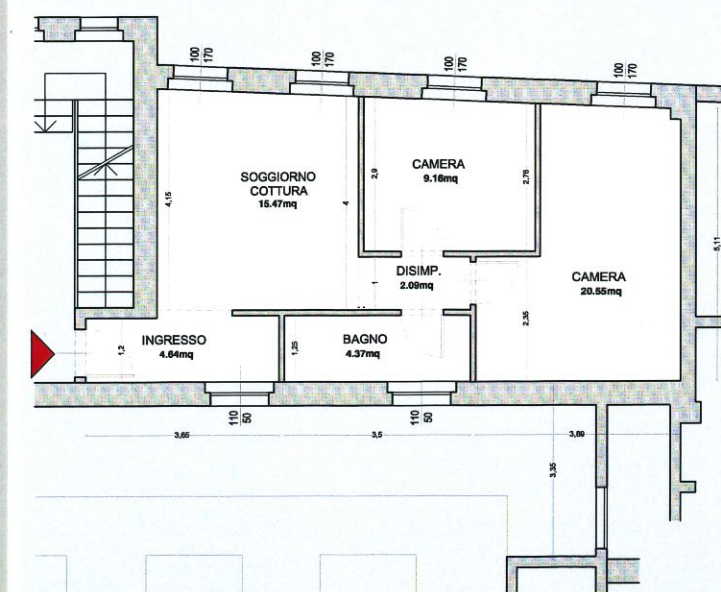

Piano primo

UI	Tipologia	Sup. Comm.
9	Opzione TRILO Studio apartment Suite + Cantina	66,49 mq

0 1 m

Scala 1:50