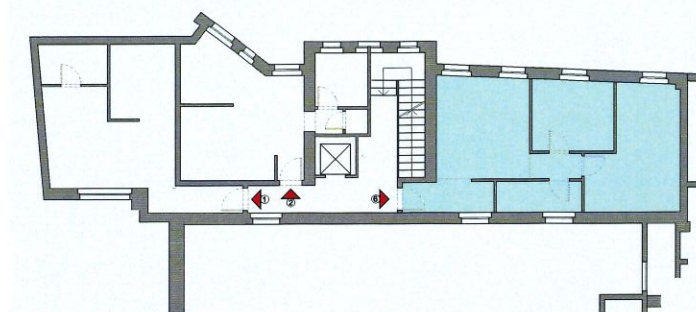

Piano primo

UI	Tipologia	Sup. Comm.
9	Opzione TRILO Studio apartment Suite + Cantina	66,49 mq

0 1 m

Scala 1:50